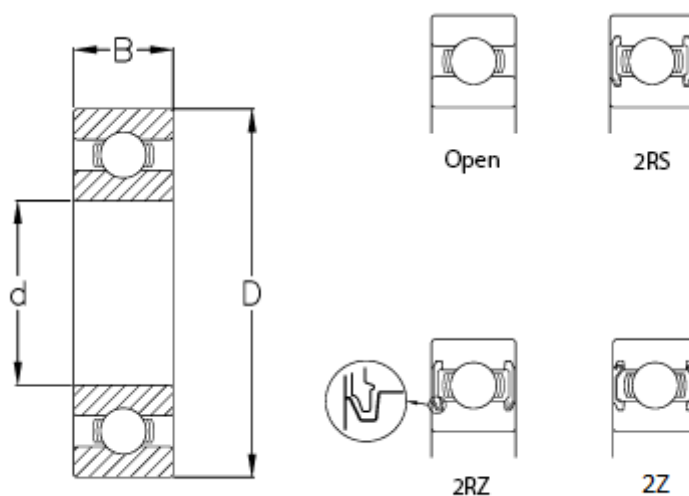

Varenummer: 57960209502407
Beskrivelse: CeramicSpeed hybridleje Xtreme lukket
6019-2RS/CSB

Mål

B	= 24
C (KN)	= 63.7
C0	= 54
d	= 95
D	= 145
Kugleklasse	= 5
Max omdr.	= 2800
Type	= 6019